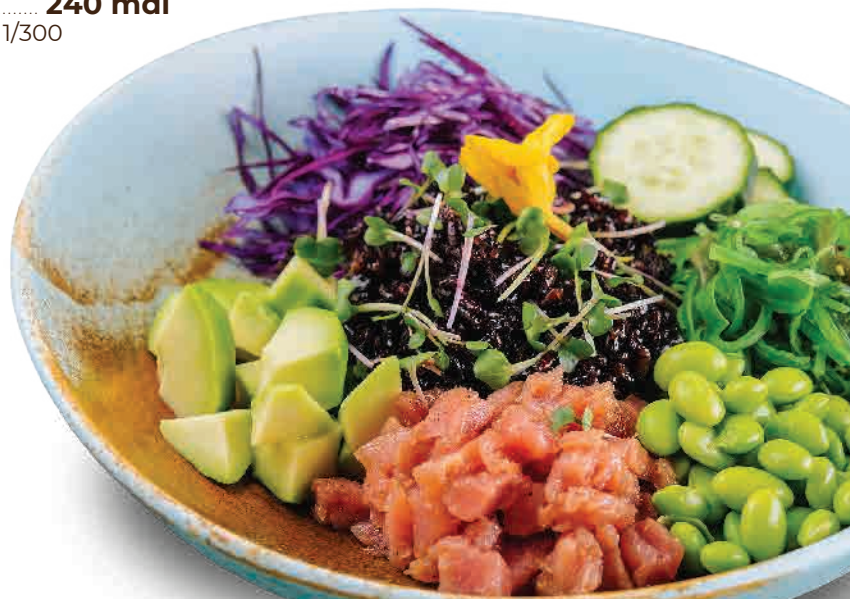

Salat «Nicoise

Салат «Нисуаз»
«Nicoise» salad

240 mdl
1/300