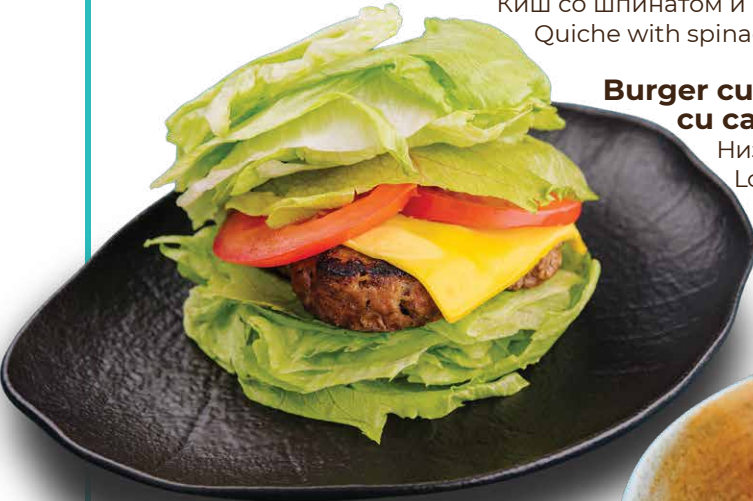

Vafe fără Gluten cu guacamole și Ouă Poashed .... 100 mdl
Безглютеновые вафли с Гуакамоле и яйцами Пашот 1/150/50/2 buc
Gluten-free waffles with guacamole and Poached eggs

Shakshuka ..... 80 mdl
Шакшука 1/250
Shakshuka

Brânzoaice cu somon ..... 110 mdl
Сырники с малосольной сёмгой 3 buc
Home made cottage cheese pancakes with salmon

Spring-rolls cu pui și legume ..... 110 mdl
Спринг-роллы с курицей и овощами 3 buc
Spring-rolls with chicken and vegetables

Quiche cu spanac și brânză Feta ..... 90 mdl
Киш со шпинатом и сыром Фета 1/250
Quiche with spinach and Feta cheese

Burger cu conținut scăzut de carbohidrați ..... 130 mdl
cu carne de vită în frunze de salată
Низкоуглеводный бургер с говядиной в салатных листьях 1/300
Low-carb burger with beef in salad leaves

Salată "Shuba" cu somon ..... 100 mdl
Салат "Шуба" с лососем 1/250
Salad "Shuba" with salmon