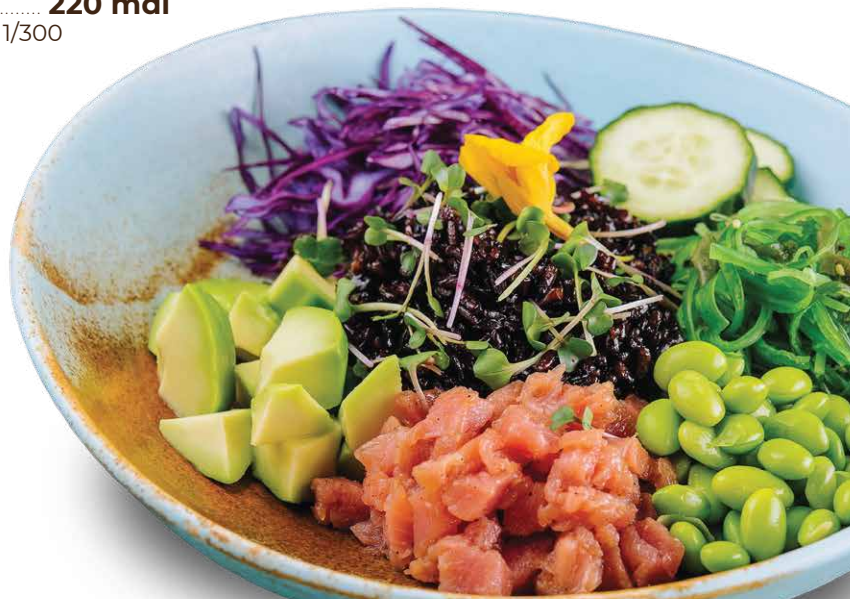

Salată «Vitamin» ..... **50 mdl**
Салат «Витамин» 1/200
«Vitamin» salad

Salată «Cezar» cu fileu de pui ..... **120 mdl**
Салат «Цезарь» с куриным филе 1/250
«Caesar» salad with chicken fillet

Salată Grecească ..... **85 mdl**
Салат Греческий 1/250
Greek salad

Salată de brânză ..... **60 mdl**
Салат творожный 1/200
Cottage cheese salad

Salată cu țelină și fileu de pui ..... **95 mdl**
Салат с сельдереем и куриным филе 1/250
Salad with celery and chicken fillet

Salată caldă cu carne de vita și legume ..... **130 mdl**
Тёплый салат с телятиной и овощами 1/250
Warm salad with Beef & veggies

Salată cu fileu de pui , avocado și ananas ..... **130 mdl**
Салат с нежным куриным филе, авокадо и ананасом 1/250
Chicken fillet with avocado & pineapple

Poke bowl cu ton proaspăt și orez negru ..... **150 mdl**
Поке боул со свежим тунцом и чёрным рисом 1/350
Zoke bowl with freash tuna and black rice

Salat «Nicoise ..... **220 mdl**
Салат «Нисуаз» 1/300
«Nicoise» salad